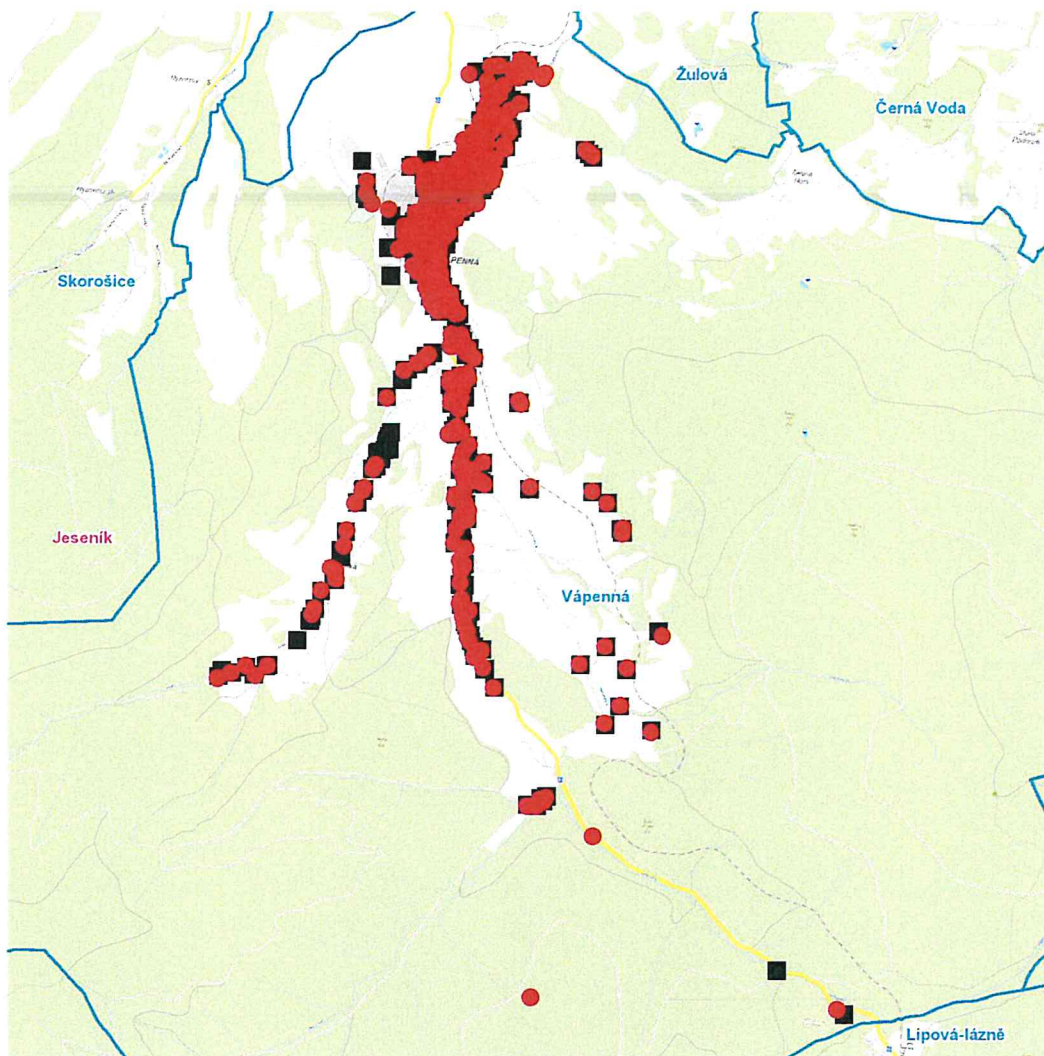

dne **19. 10. 2022** od **7:30** do **15:00** hodin

Plánovaná odstávka zahrnuje tyto lokality:**Vápenná (okres Jeseník)**část obce **Polka**

č. p. 6, 11, 13, 16, 19, 20, 21, 23, 24, 35, 39, 40

č. ev. 4

část obce **Vápenná**

č. p. 1, 2, 4, 5, 7-11, 13-17, 22, 24, 27, 31, 34, 54, 56, 63, 65, 66, 68, 74, 75, 77, 78, 79, 81, 82, 83, 84, 86, 87, 89, 91, 93, 95, 97, 98, 99, 101, 102, 104, 105, 106, 110, 112, 113, 118, 121, 122, 123, 124, 126, 128, 129, 130, 132, 133, 134, 135, 140, 142, 144, 146, 147, 149, 150, 154, 156, 158, 159, 160, 162, 164, 167, 170, 172, 174, 177, 182, 183, 190, 192, 193, 194, 196, 198, 199, 200, 201, 203-208, 211, 212, 219, 222, 223, 225, 227-232, 235, 243, 245, 246, 247, 249, 250, 256, 257, 258, 259, 261-268, 270-280, 282-286, 289, 292, 297, 302-307, 317, 320, 321, 322, 323, 327-335, 337-342, 344, 346, 347, 348, 349, 351-360, 364, 365, 367, 369-385, 387, 388, 389, 390, 393, 394, 395, 397, 398, 400-410, 412-426, 428, 429, 430, 432-442, 444-449, 451, 452, 453, 454, 456-460, 462, 463, 464, 465, 468, 470-480, 485, 486, 494, 498, 500, 501, 503, 506

dne **19. 10. 2022** od **7:30** do **15:00** hodin

Orientační mapový podklad odstávkou dotčených lokalit

VYSVĚTLIVKY

- – adresy dotčené odstávkou elektřiny
- – místa připojení k elektrické síti dotčená odstávkou